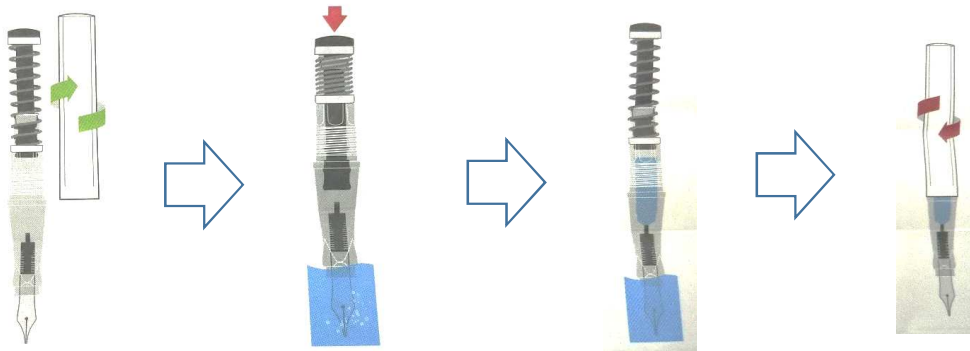

『TWSBI GO (ツイスピーゴー)』

ツイスピーの新感覚吸入万年筆、ゴーシリーズ。
 ボディを外してスプリングを押し込むだけで、インクの充填が完了です。
 誰でも手軽にPOPIに、本格派万年筆を体験できます！

【①ボディを外す】 【②スプリングを押し込む】 【③離すと吸入完了！】 【④ボディ取付け】

【製品仕様】

長さ: 約133mm(収納時)/約124mm(筆記時キャップオフ)、173mm(筆記時キャップオン) 最大胴軸径: 約12.8mmφ
 キャップ径: 約16.0mmφ(クリップを除く) 重さ: 約17g 最大吸入量1.4ml
 本体吸入式万年筆 ペン先: ステンレススチール(EF,F,M,B,スタブ1.1mm)

《ご注文書》

貴社名: _____ (設置店舗様名: _____) ご担当者様名: _____

商品コード	商品名	本国品番	ペン先	JAN	本体価格(税抜き)	ご発注数
TW101001	ツイスピーゴー サファイア	M2530210	EF	6971502530217	¥3,400	
TW101002	ツイスピーゴー サファイア	M2530220	F	6971502530224	¥3,400	
TW101003	ツイスピーゴー サファイア	M2530230	M	6971502530231	¥3,400	
TW101004	ツイスピーゴー サファイア	M2530240	B	6971502530248	¥3,400	
TW101005	ツイスピーゴー サファイア	M2530250	スタブ1.1mm	6971502530255	¥3,400	
TW101006	ツイスピーゴー スモーク	M2530260	EF	6971502530262	¥3,400	
TW101007	ツイスピーゴー スモーク	M2530270	F	6971502530279	¥3,400	
TW101008	ツイスピーゴー スモーク	M2530280	M	6971502530286	¥3,400	
TW101009	ツイスピーゴー スモーク	M2530290	B	6971502530293	¥3,400	
TW101010	ツイスピーゴー スモーク	M2530300	スタブ1.1mm	6971502530309	¥3,400	