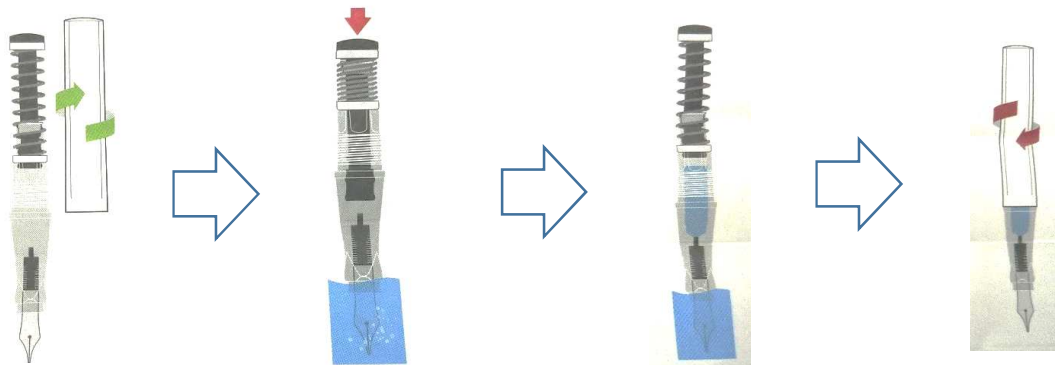

『TWSBI GO Clear(ツイスピーゴー クリア)』

ツイスピーの新感覚吸入万年筆、ゴーシリーズ。
 ボディを外してスプリングを押し込むだけで、インクの充填が完了です。
 誰でも手軽にPOPに、本格派万年筆を体験できます。
 オーソドックスな透明軸が新たにリリースとなります。

【製品仕様】

長さ:約133mm(収納時)/約124mm(筆記時)、173mm(筆記時キャップオン) 最大胴軸径:約12.8mmφ
 キャップ径:約16.0mmφ(クリップを除く) 重さ:約17g 吸入量:約1.4ml
 本体吸入式万年筆 ペン先;ステンレススチール(EF・F・M・B・スタブ1.1mm)

《ご注文書》

貴社名: _____ (設置店舗様名: _____) ご担当者様名: _____

商品コード	商品名	本国品番	ペン先	JAN	本体価格(税抜き)	ご発注数
TW101011	ツイスピーゴー クリア	M2530830	EF	6971502530835	¥3,400	
TW101012	ツイスピーゴー クリア	M2530840	F	6971502530842	¥3,400	
TW101013	ツイスピーゴー クリア	M2530850	M	6971502530859	¥3,400	
TW101014	ツイスピーゴー クリア	M2530860	B	6971502530866	¥3,400	
TW101015	ツイスピーゴー クリア	M2530870	スタブ1.1mm	6971502530873	¥3,400	